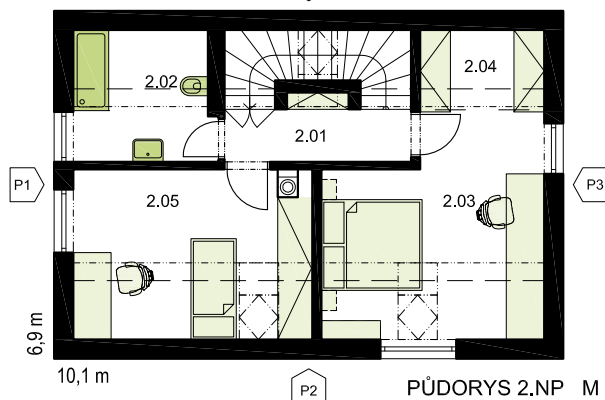

POHLED 1 M 1:250

POHLED 2 M 1:250

POHLED 3 M 1:250

POHLED 4 M 1:250

PŮDORYS 1.NP M 1:150

PŮDORYS 2.NP M 1:150

Legenda místností					
1.01	zádveř	2,7 m <sup>2</sup>	2.01	chodba	5,0 m <sup>2</sup>
1.02	chodba	5,6 m <sup>2</sup>	2.02	koupelna + WC	7,1 m <sup>2</sup>
1.03	koupelna + WC	3,7 m <sup>2</sup>	2.03	ložnice	17,0 m <sup>2</sup>
1.04	prostor schodiště	4,9 m <sup>2</sup>	2.04	šatna	4,1 m <sup>2</sup>
1.05	obytný prostor + kk	25,2 m <sup>2</sup>	2.05	pokoj	14,5 m <sup>2</sup>
1.06	pokoj/pracovna	10,5 m <sup>2</sup>			
<b>Podlahová plocha</b>					<b>100,3 m<sup>2</sup></b>
<b>Celková zastavěná plocha</b>					<b>69,7 m<sup>2</sup></b>