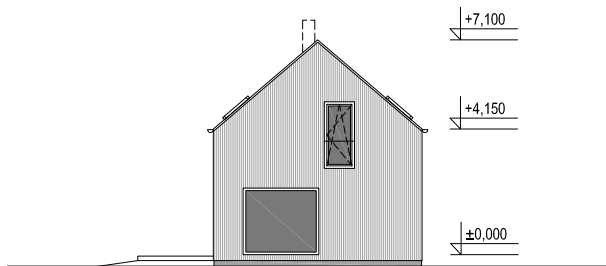

POHLED 3 M 1:250