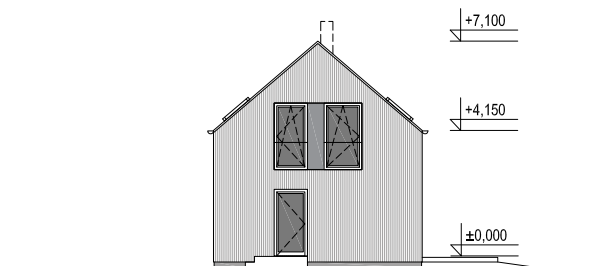

EKOPANELY®
od příčky po celý dům

BETA 70 patrový typový dům 4 + kk

POHLED 1 M 1:250