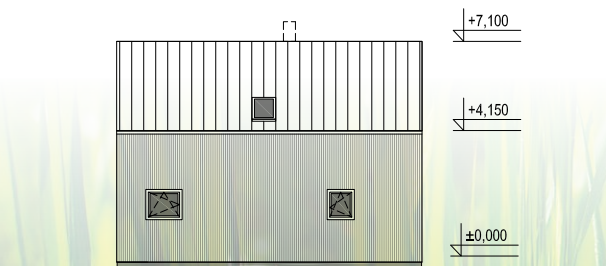

POHLED 4 M 1:250