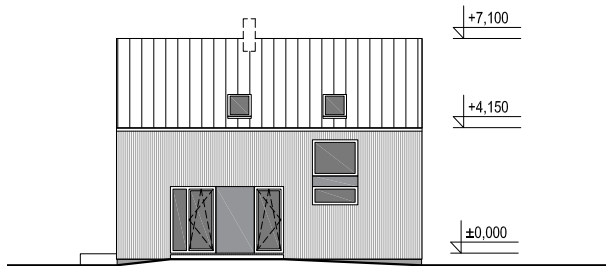

POHLED 1 M 1:250

POHLED 2 M 1:250

POHLED 3 M 1:250

POHLED 4 M 1:250

PŮDORYS 1.NP M 1:150

PŮDORYS 2.NP M 1:150

Legenda místností					
1.01	zádveř	2,7 m <sup>2</sup>	2.01	chodba	5,0 m <sup>2</sup>
1.02	chodba	5,6 m <sup>2</sup>	2.02	koupelna + WC	7,1 m <sup>2</sup>
1.03	koupelna + WC	3,7 m <sup>2</sup>	2.03	ložnice	17,0 m <sup>2</sup>
1.04	prostor schodiště	4,9 m <sup>2</sup>	2.04	šatna	4,1 m <sup>2</sup>
1.05	obytný prostor + kk	25,2 m <sup>2</sup>	2.05	pokoj	14,5 m <sup>2</sup>
1.06	pokoj/pracovna	10,5 m <sup>2</sup>			
<b>Podlahová plocha</b>					<b>100,3 m<sup>2</sup></b>
<b>Celková zastavěná plocha</b>					<b>69,7 m<sup>2</sup></b>