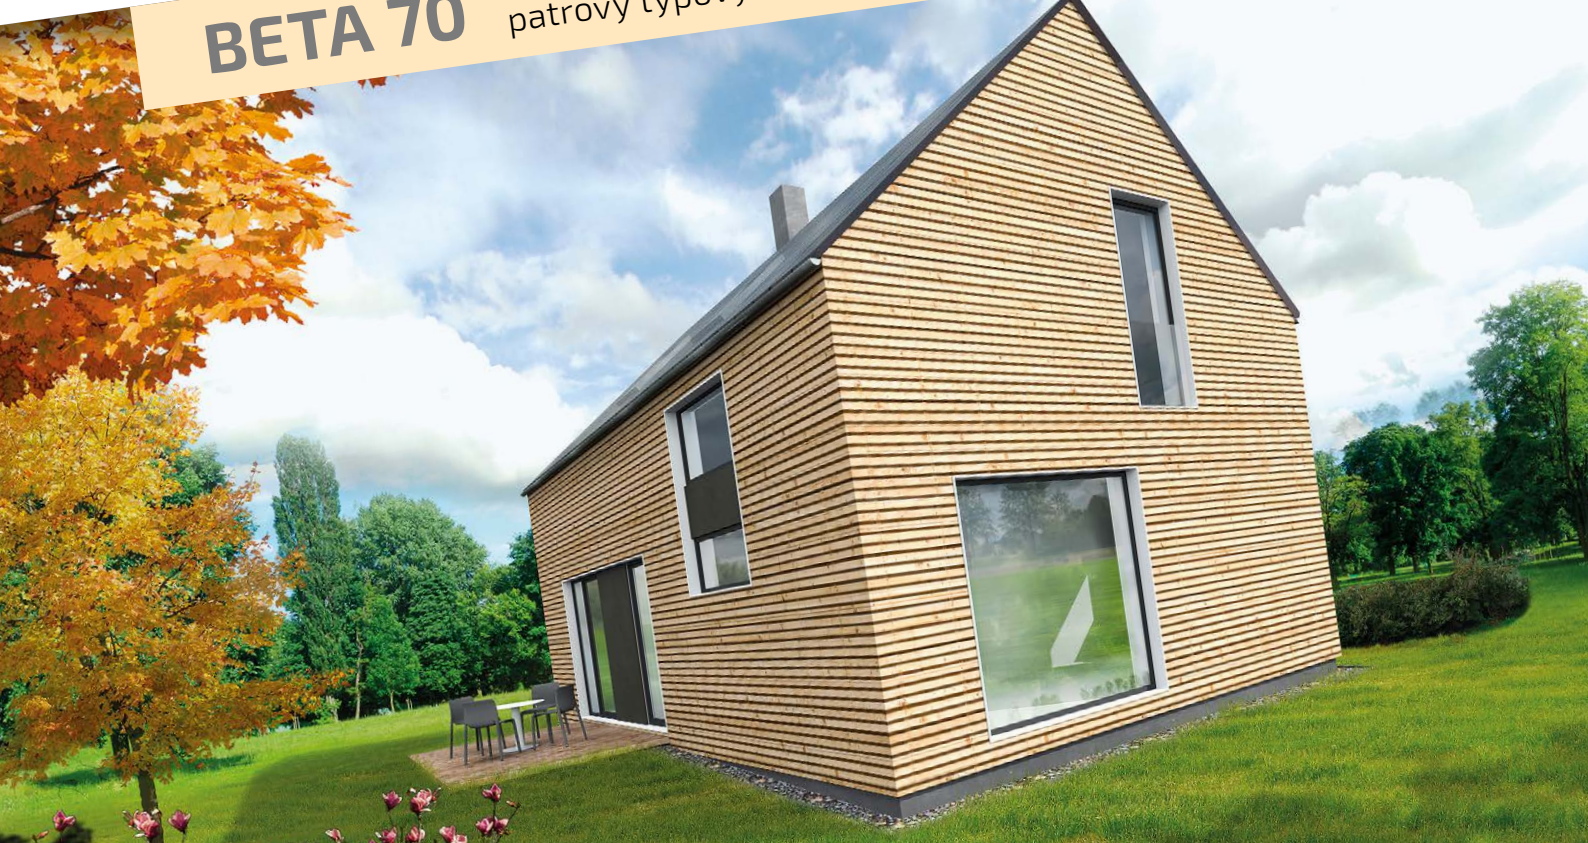

**EKOPANELY®**  
od příčky po celý dům

**BETA 70** patrový typový dům

-  nízkoenergetická stavba
-  difuzně otevřená konstrukce
-  akumulace tepla
-  rychlá montáž
-  ekologické bydlení
-  svépomoc
-  zdravé mikroklima
-  cenová dostupnost