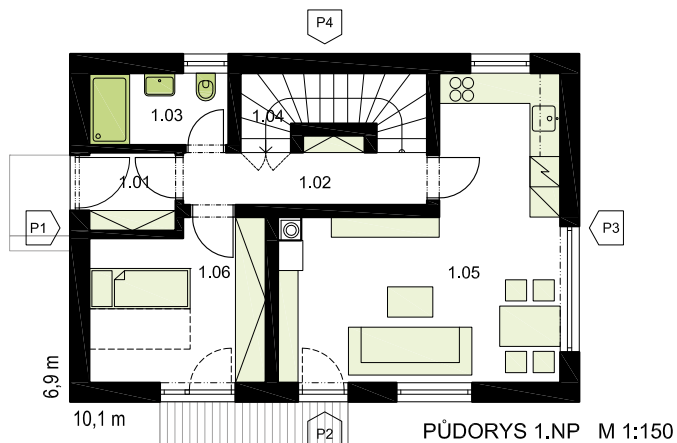

POHLED 1 M 1:250

POHLED 2 M 1:250

POHLED 3 M 1:250

POHLED 4 M 1:250

PŮDORYS 1.NP M 1:150

PŮDORYS 2.NP M 1:150

Legenda místností					
1.01	zádveř	2,7 m <sup>2</sup>	2.01	chodba	5,0 m <sup>2</sup>
1.02	chodba	5,6 m <sup>2</sup>	2.02	koupelna + WC	7,1 m <sup>2</sup>
1.03	koupelna + WC	3,7 m <sup>2</sup>	2.03	ložnice	17,0 m <sup>2</sup>
1.04	prostor schodiště	4,9 m <sup>2</sup>	2.04	šatna	4,1 m <sup>2</sup>
1.05	obytný prostor + kk	25,2 m <sup>2</sup>	2.05	pokoj	14,5 m <sup>2</sup>
1.06	pokoj/pracovna	10,5 m <sup>2</sup>			
<b>Podlahová plocha</b>					<b>100,3 m<sup>2</sup></b>
<b>Celková zastavěná plocha</b>					<b>69,7 m<sup>2</sup></b>